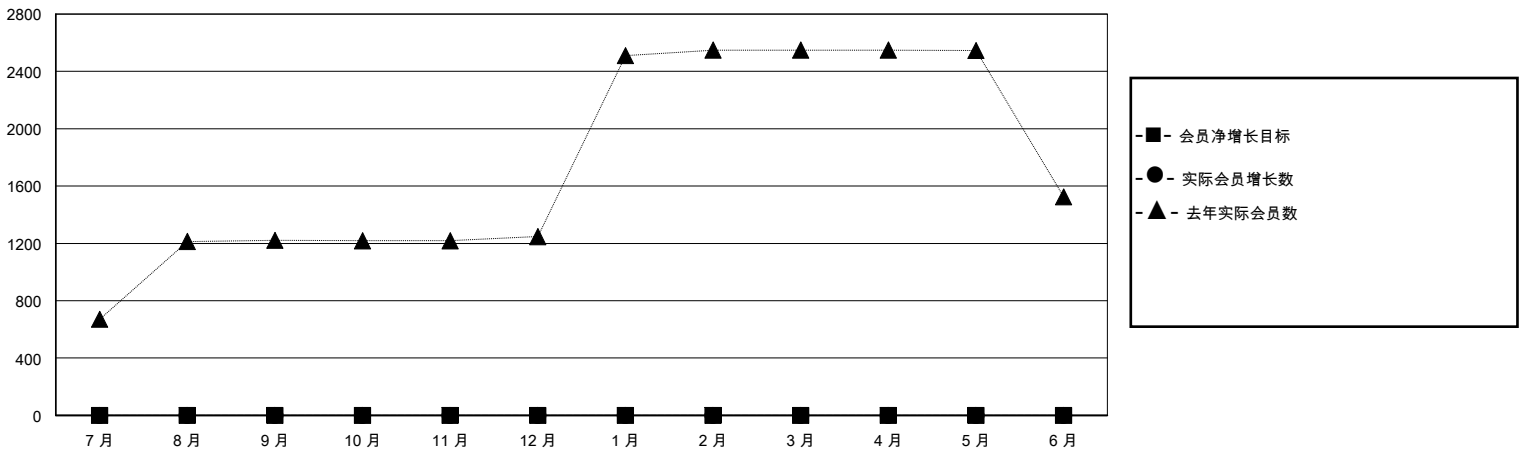

MONTHLY MEMBERSHIP PROGRESS REPORT

District 381

Results as of: 7/31/2024

GMT:

地点 CHINA

GMT宪章区

分会			
成果 2024-2025			
季	新分会目标	新会	会员流失的分会
7月/8月/9月	0	0	0
10月/11月/12月	0	0	0
1月/2月/3月	0	0	0
4月/5月/6月	0	0	0

位会员@每位须缴			
成果 2024-2025			
季	会员净增长目标	实际会员增长数	实际退会会员 (包括转会)
7月/8月/9月	0	2	2
10月/11月/12月	0	0	0
1月/2月/3月	0	0	0
4月/5月/6月	0	0	0

目标与实际新会累积

目标和实际会员累积

已取消的分会: 0	2 CLUBS OF 279 增添1位或以上的新会员	性别分布 男 5,612 (67.50%) 女 2,702 (32.50%)
放弃的会员 过世 0 分会已取消 0 其他 2 总计 2	点击这里取得累计会员数据	总计家庭单位会员数 321 支付减半会费的家庭会员 165