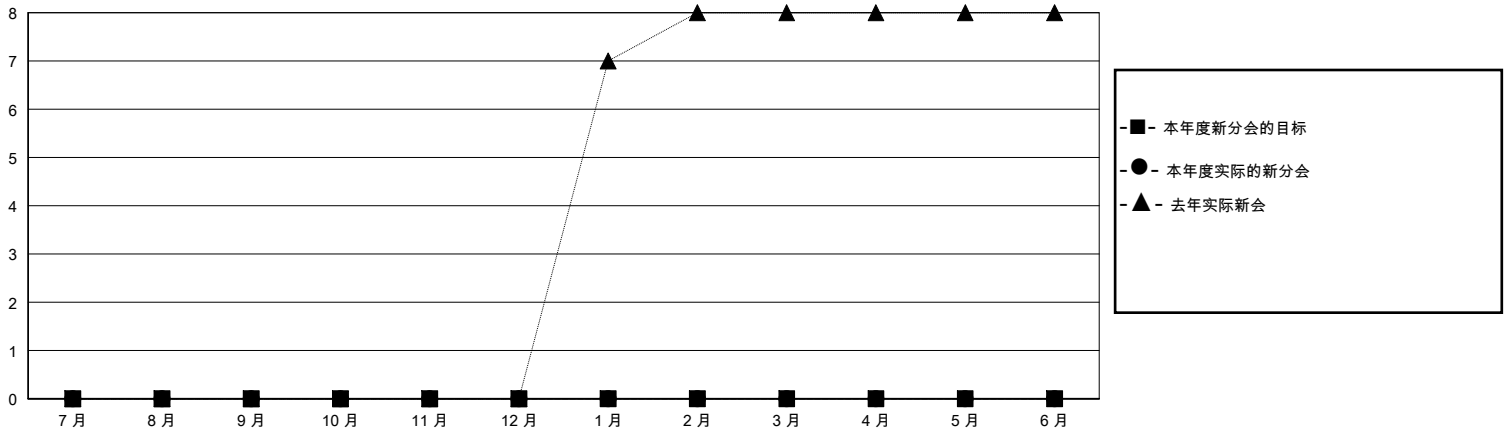

MONTHLY MEMBERSHIP PROGRESS REPORT

District 381

Results as of: 7/31/2024

GMT:

地点 CHINA

GMT宪章区

分会			
成果 2024-2025			
季	新分会目标	新会	会员流失的分会
7月/8月/9月	0	0	0
10月/11月/12月	0	0	0
1月/2月/3月	0	0	0
4月/5月/6月	0	0	0

位会员@每位须缴			
成果 2024-2025			
季	会员净增长目标	实际会员增长数	实际退会会员 (包括转会)
7月/8月/9月	0	2	2
10月/11月/12月	0	0	0
1月/2月/3月	0	0	0
4月/5月/6月	0	0	0

目标与实际新会累积